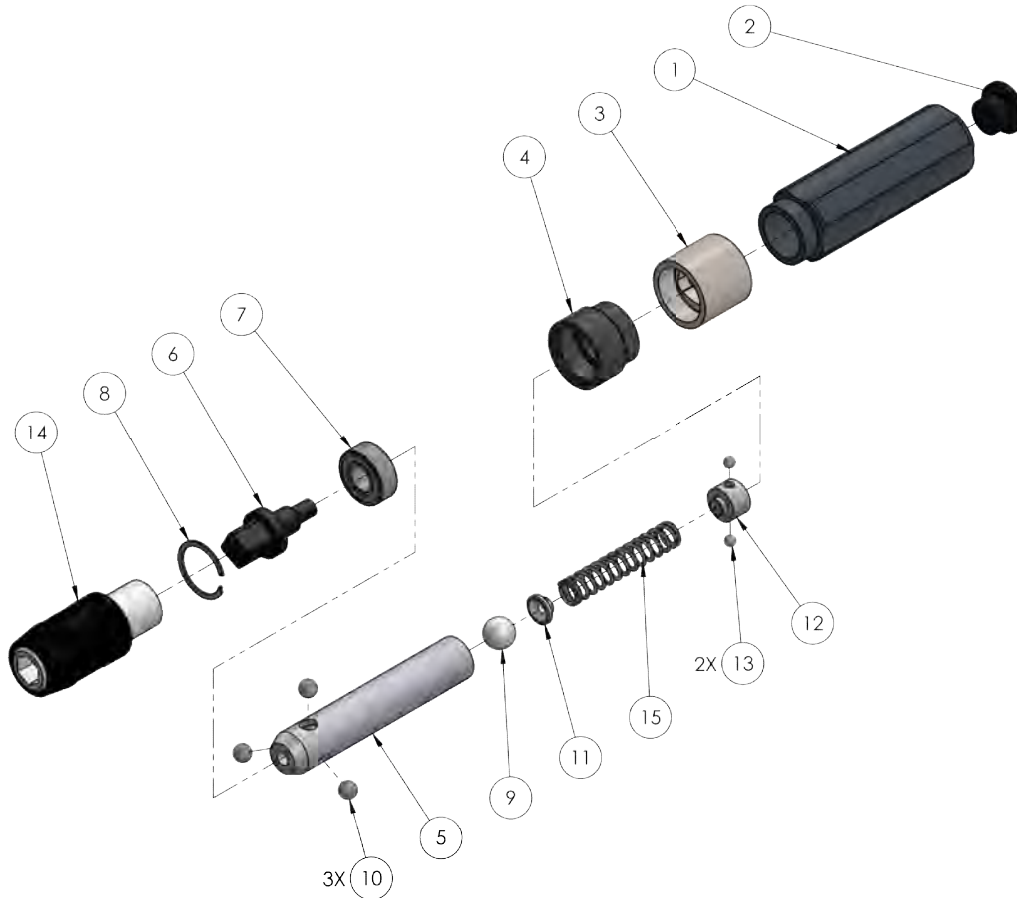

FG-25z Parts List

No.	Part Number	Description	Qty.
1.	021-000038	Handle FG Mini Marked FG-25z	1
2.	021-000037	Handle End Cap for FG Mini	1
3.	021-000040-22	FG Mini Cam	1
4.	021-000039	Bearing Housing for FG Mini	1
5.	021-000041	Spring Cartridge for FG Mini	1
6.	021-000042	Output Shaft for FG Mini	3
7.	983-000083	Bearing Ball (6 mm ID x 13 mm OD x 5 mm W)	1
8.	980-000109	Retaining Ring 13 mm	1
9.	983-000085	Ball Steel 7mm Dia	1
10.	983-000106	Ball Nylon 5/32" Dia	3
11.	021-000043	Spring Perch for FG Mini	1
12.	021-000044	Adjustment Screw for FG Mini	1
13.	983-000011	Ball Nylon 3/32" Dia	2
14.	984-000001	1/4" x 1/4" AutoLock Socket Adapter (Non-Magnetic)	1
15.	983-000109	Spring	1
	360083	T-Handle 3mm Hex Key	1
	Labels		
	076716	Blue Label for FG-25z	
	076717	Red Label for FG-25z	
	076718	Green Label for FG-25z	
	076719	Gold Label for FG-25z	

FG-50z Parts List

No.	Part Number	Description	Qty.
1.	021-000038	Handle FG Mini	1
2.	021-000037	Handle End Cap for FG Mini	1
3.	021-000040-21	FG Mini Cam	1
4.	021-000039	Bearing Housing for FG Mini	1
5.	021-000041	Spring Cartridge for FG Mini	1
6.	021-000042	Output Shaft for FG Mini	3
7.	983-000083	Bearing Ball (6 mm ID x 13 mm OD x 5 mm W)	1
8.	980-000109	Retaining Ring 13 mm	1
9.	983-000085	Ball Steel 7mm Dia	1
10.	983-000086	Ball Steel 5/32" Dia	3
11.	021-000043	Spring Perch for FG Mini	1
12.	021-000044	Adjustment Screw for FG Mini	1
13.	983-000011	Ball Nylon 3/32" Dia	2
14.	984-000001	1/4" x 1/4" AutoLock Socket Adapter (Non-Magnetic)	1
15.	983-000117	Spring	1
	360083	T-Handle 3mm Hex Key	1
	Labels		
	076727	Blue Label for FG-50z	
	076728	Red Label for FG-50z	
	076729	Green Label for FG-50z	
	076730	Gold Label for FG-50z	