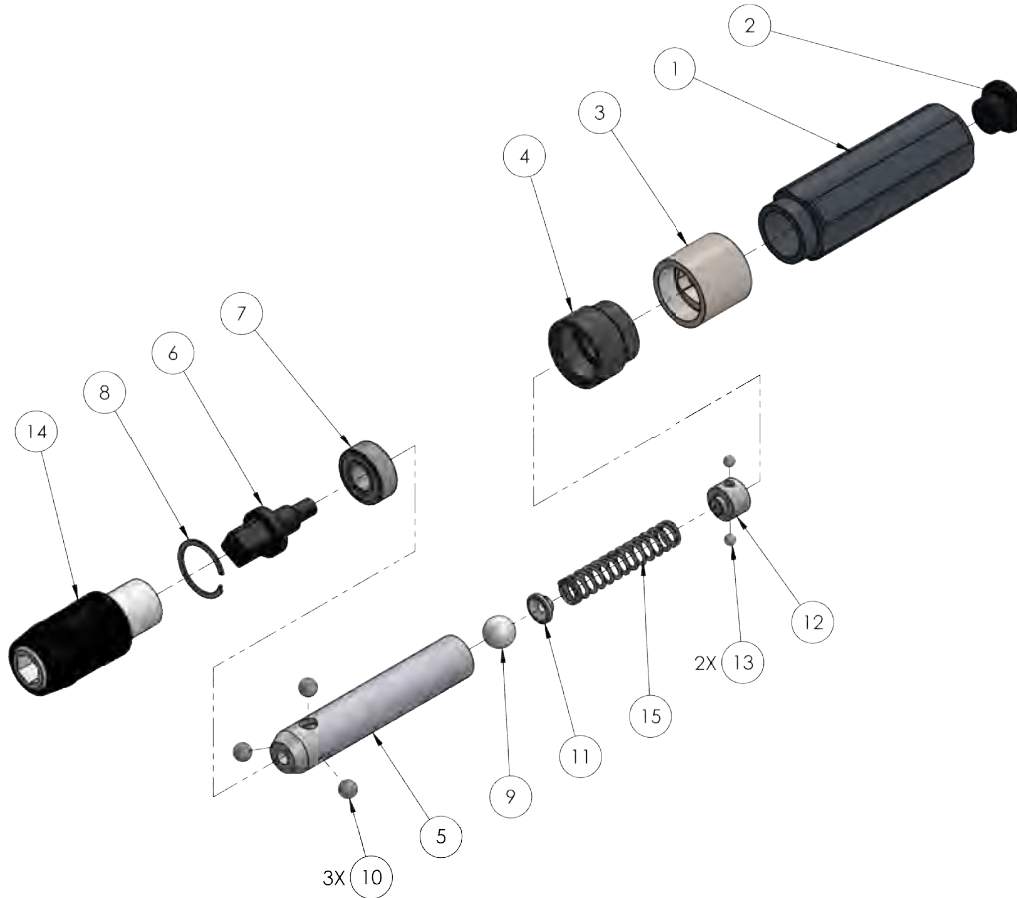

FG-25z Parts List

No.	Part Number	Description	Qty.
1.	021-000038	Handle FG Mini Marked FG-25z	1
2.	021-000037	Handle End Cap for FG Mini	1
3.	021-000040-22	FG Mini Cam	1
4.	021-000039	Bearing Housing for FG Mini	1
5.	021-000041	Spring Cartridge for FG Mini	1
6.	021-000042	Output Shaft for FG Mini	3
7.	983-000083	Bearing Ball (6 mm ID x 13 mm OD x 5 mm W)	1
8.	980-000109	Retaining Ring 13 mm	1
9.	983-000085	Ball Steel 7mm Dia	1
10.	983-000106	Ball Nylon 5/32" Dia	3
11.	021-000043	Spring Perch for FG Mini	1
12.	021-000044	Adjustment Screw for FG Mini	1
13.	983-000011	Ball Nylon 3/32" Dia	2
14.	984-000001	1/4" x 1/4" AutoLock Socket Adapter (Non-Magnetic)	1
15.	983-000109	Spring	1
	360083	T-Handle 3mm Hex Key	1
	Labels		
	076716	Blue Label for FG-25z	
	076717	Red Label for FG-25z	
	076718	Green Label for FG-25z	
	076719	Gold Label for FG-25z	

FG-50z Parts List

No.	Part Number	Description	Qty.
1.	021-000038	Handle FG Mini	1
2.	021-000037	Handle End Cap for FG Mini	1
3.	021-000040-21	FG Mini Cam	1
4.	021-000039	Bearing Housing for FG Mini	1
5.	021-000041	Spring Cartridge for FG Mini	1
6.	021-000042	Output Shaft for FG Mini	3
7.	983-000083	Bearing Ball (6 mm ID x 13 mm OD x 5 mm W)	1
8.	980-000109	Retaining Ring 13 mm	1
9.	983-000085	Ball Steel 7mm Dia	1
10.	983-000086	Ball Steel 5/32" Dia	3
11.	021-000043	Spring Perch for FG Mini	1
12.	021-000044	Adjustment Screw for FG Mini	1
13.	983-000011	Ball Nylon 3/32" Dia	2
14.	984-000001	1/4" x 1/4" AutoLock Socket Adapter (Non-Magnetic)	1
15.	983-000117	Spring	1
	360083	T-Handle 3mm Hex Key	1
	Labels		
	076727	Blue Label for FG-50z	
	076728	Red Label for FG-50z	
	076729	Green Label for FG-50z	
	076730	Gold Label for FG-50z	